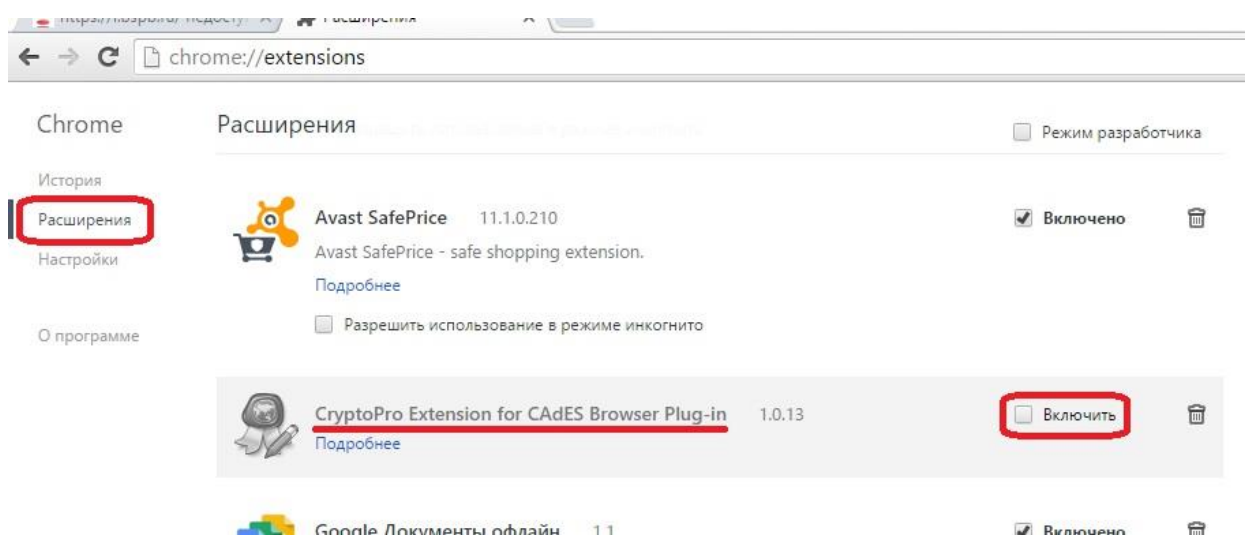

## Google Chrome

В правом верхнем углу браузера откройте главное меню, нажав на иконку , и перейдите в раздел «**Настройки**»:

Перейдите в раздел «**Расширения**» по ссылке слева и включите расширение «**CryptoPro Extension for CAeS Browser Plug-in**», установив флаг «**Включить**»: