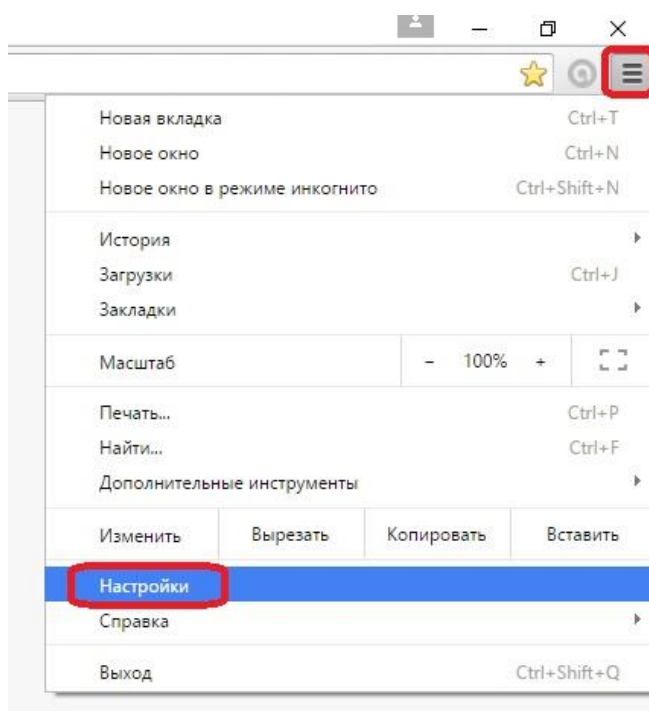

## Google Chrome

В правом верхнем углу браузера откройте главное меню, нажав на иконку , и перейдите в раздел «**Настройки**»:

Перейдите в раздел «**Расширения**» по ссылке слева и включите расширение «**CryptoPro Extension for CAeS Browser Plug-in**», установив флаг «**Включить**»: